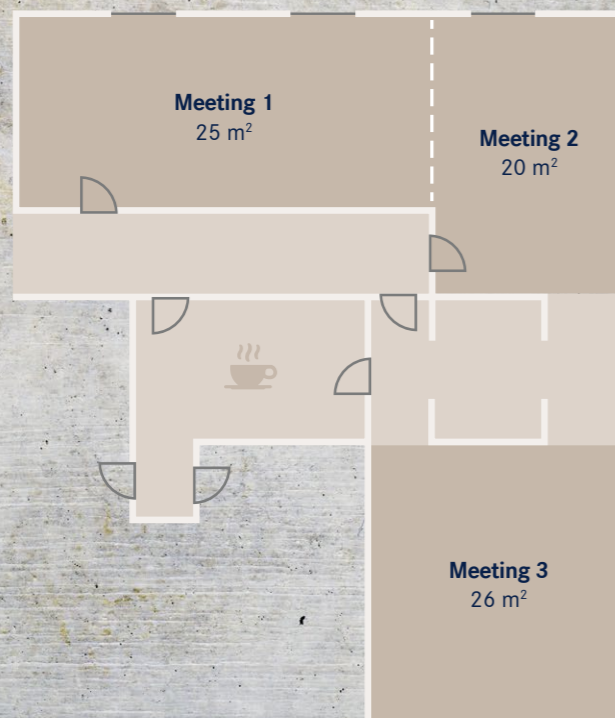

Ihre Vorteile - Plus Points

- Eingebettet in den Mannheim Taylor Green Business Park – eines der nachhaltigsten Gewerbequartiere Deutschlands
  Situated within the Mannheim Taylor Green Business Park – one of Germany's most sustainable business districts
- Historische Architektur trifft modernes Essential-Konzept – ideal für Arbeit und Freizeit
  Historic architecture meets a modern minimalist design – ideal for work and leisure
- Vielfältige Freizeit- und Eventmöglichkeiten: Von Veranstaltungen im benachbarten Radio Regenbogen Harald Wohlfahrt Palazzo bis zu Erholung am Vogelstangsee/A wide range of leisure and event options: from events at the neighbouring Radio Regenbogen Harald Wohlfahrt Palazzo to relaxing by Lake Vogelstang

Ihr Ansprechpartner - Your contact person

Gerne nehmen wir Ihre Reservierung bereits heute entgegen. Sie erreichen uns unter
We are pleased to accept your reservation already today. You can reach us at
Tel.: +49 621 71761-0 bzw. per/or by Mail an: info.mannheim-taylorpark@dorint.com

Essential by Dorint - Mannheim Taylor Park - Kapazitäten der Tagungsräume/Meeting Room Capacity

Raumbezeichnung Room	Fläche m² Area m²	Höhe m Height m	Länge m Length m	Breite m Width m	Kino Theatre
Meeting 1	25	3,1	7,9	3,3	14
Meeting 2	20	3,1	4,8	3,3	10
Meeting 3	26	3,1	4,8	4,5	10
Meeting 1+2	45	3,1	7,9	6,6	24

EG

Essential by Dorint

Eröffnung August 2026
Opening August 2026

Essential by Dorint - Mannheim Taylor Park

Havellandstraße 6 · 68309 Mannheim · info.mannheim-taylorpark@dorint.com · Tel.: +49 621 71761-0
dorint.com/mannheim-taylorpark

Urban und im Grünen – Essential by Dorint Mannheim Taylor Park

Mit der Eröffnung begrüßt das Essential by Dorint - Mannheim Taylor Park seine Gäste im Herzen des Taylor Green Business Parks. Modernes Design trifft auf den besonderen Charme eines liebevoll sanierten Kasernengebäudes – umgeben von großzügigen Grünflächen und nur wenige Schritte vom Radio Regenbogen Harald Wohlfahrt Palazzo entfernt. Hier verschmelzen Natur, Geschichte und urbane Leichtigkeit zu einem einzigartigen Hotelenerlebnis.

Urban and Green – Essential by Dorint Mannheim Taylor Park

With its opening, Essential by Dorint - Mannheim Taylor Park welcomes guests in the heart of the Taylor Green Business Park. Modern design meets the distinctive charm of a lovingly restored former barracks building – surrounded by expansive green spaces and just a few steps away from the Radio Regenbogen Harald Wohlfahrt Palazzo. Here, nature, history, and urban ease blend into a unique hotel experience.

Veranstaltungsbereich - Event Area

- 3 Veranstaltungsräume von 20 bis 45 m² für bis zu 24 Personen/3 function rooms ranging from 20 to 45 m² for up to 24 persons
- Räume sind teils flexibel kombinierbar, mit Tageslicht, klimatisiert, sowie mit moderner Technik ausgestattet/Rooms partly with options to connect and rearrange them, with natural daylight, air-conditioned, modern conference technology

Gastronomie - Gastronomy

- Restaurant, 78 Sitzplätze, mit Terrasse, 20 Plätze/78 seats, with terrace, 20 seats
- Lobby Bar, 34 Sitzplätze/34 seats
- Bar, 11 Sitzplätze/11 seats

Rahmenprogramme - Social Programmes

- Besuch „Luisenpark“
  Visit to „Luisenpark“
- Besichtigung des Barockschlosses Mannheim*
  Tour of Mannheim Baroque Palace*
- Outdoor-Aktivitäten am Vogelstangsee
  Outdoor activities at Vogelstangsee
- Erleben verschiedener Events in der SAP Arena Mannheim*/Experience various events at the SAP Arena in Mannheim*
- Veranstaltungen im Radio Regenbogen Harald Wohlfahrt Palazzo*/Events on Radio Regenbogen Harald Wohlfahrt Palazzo*

Ausstattung - Amenities

- 141 Zimmer, davon 15 barrierefrei und 2 rollstuhlgerecht/141 rooms, including 15 accessible rooms and 2 wheelchair-accessible rooms
- ca. 400 Stellplätze im öffentlichen Parkraum und Parkhaus/approx. 400 parking spaces in public car parks and multi-storey car parks
- Schrankenloses Parksystem mit Kennzeichenerkennung/Barrier-free parking system with number plate recognition
- 40 PKW-E-Ladestationen und 20 E-Bike-Ladestationen/40 electric car charging points and 20 e-bike charging points

Entfernungen - Distances